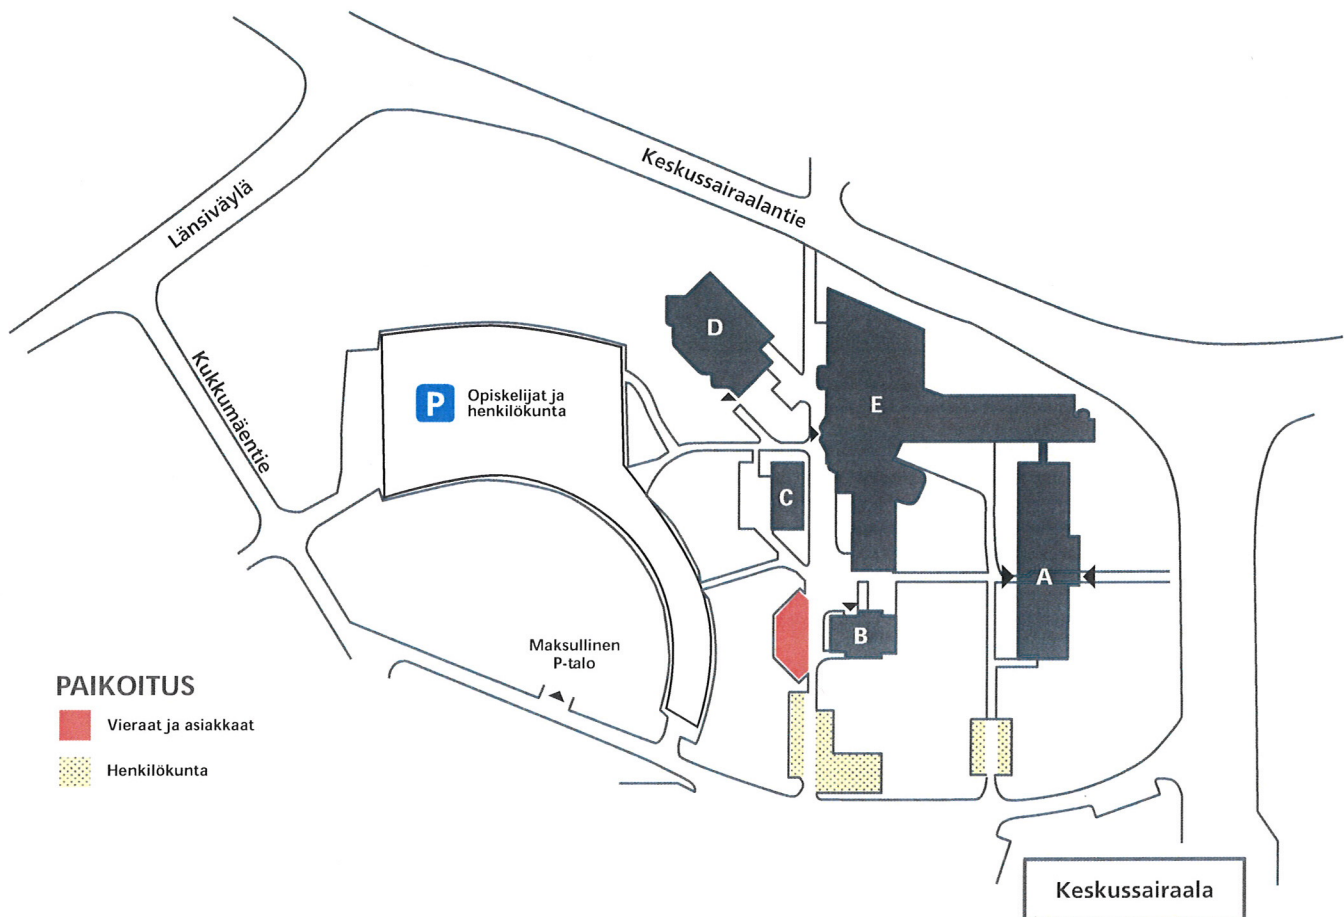

Jyväskylän ammattiopisto

Savuton kampus

Keskussairaalan tie 21, Jyväskylä

A-E

Jyväskylän ammattiopisto

Hyvinvointi ja kulttuuri, toimisto	A
Sosiaali- ja terveysala	A,E
Liikuntasali	A
Terveystupa	A
Opiskelijaravintola Hoivakka	D

PAIKOITUS

-  Vieraat ja asiakkaat
-  Henkilökunta